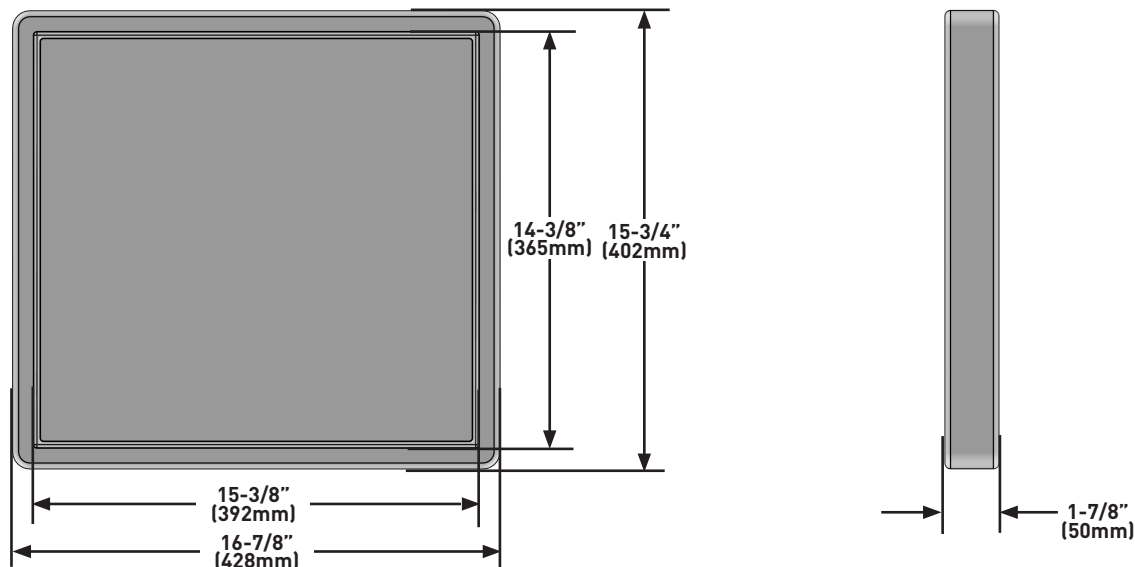

For warranty or additional information, contact:

U.S.A.
houseofrohl.com/support
1-800-777-9762

QUEBEC / MARITIMES / WESTERN CANADA
QUÉBEC / MARITIMES / OUEST CANADIEN
QUEBEC / MARITIMOS / CANADA OCCIDENTAL
houseofrohl.ca/support
1-866-473-8442

ONTARIO
houseofrohl.ca/support
1-800-287-5354