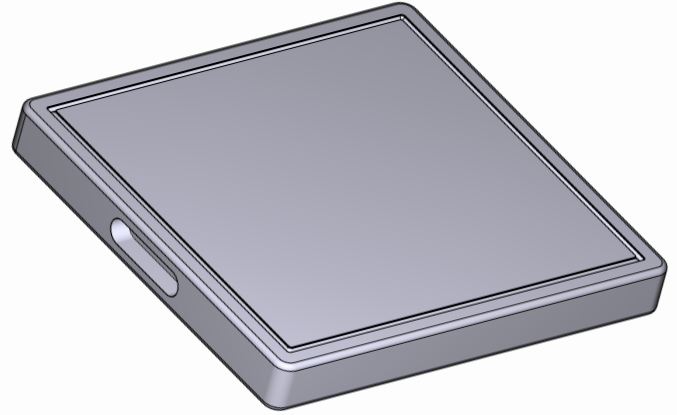

ESPECIFICACIONES

DESCRIPCIÓN

- Especialmente diseñado para ampliar la superficie de trabajo de los fregaderos de acero inoxidable con dimensiones interiores de 16" (406 mm) del frente hacia atrás.
- Los fregaderos con estación de trabajo Rohl de acero inoxidable tienen una repisa integrada que permite el uso de la tabla de cortar CB03
- Dimensión exterior den 15-3/4" (402 mm) x 16- 7/8" (428 mm)
- Calidad alimentaria

MATERIAL

- De nogal
- Procesado a la perfección para una superficie resistente y duradera.

INSTALACIÓN

- Requiere instalación "invisible" para las paredes laterales y traseras del fregadero

COMPATIBILIDAD

- Compatible con los modelos Culinario™ RUWUM3619WS y RUWUM4019WS

GARANTÍA

- La mayoría de los productos o piezas cuentan con "Garantías Limitadas" por defectos de fabricación. A los clientes en EE. UU. se les recomienda visitar houseofrohl.com/support y a los clientes en Canadá, houseofrohl.ca/support, para consultar las condiciones completas de la garantía de los productos y acabados.

FREGADEROS DE ACERO INOXIDABLE CON TABLA DE CORTAR

MODELOS: CB03