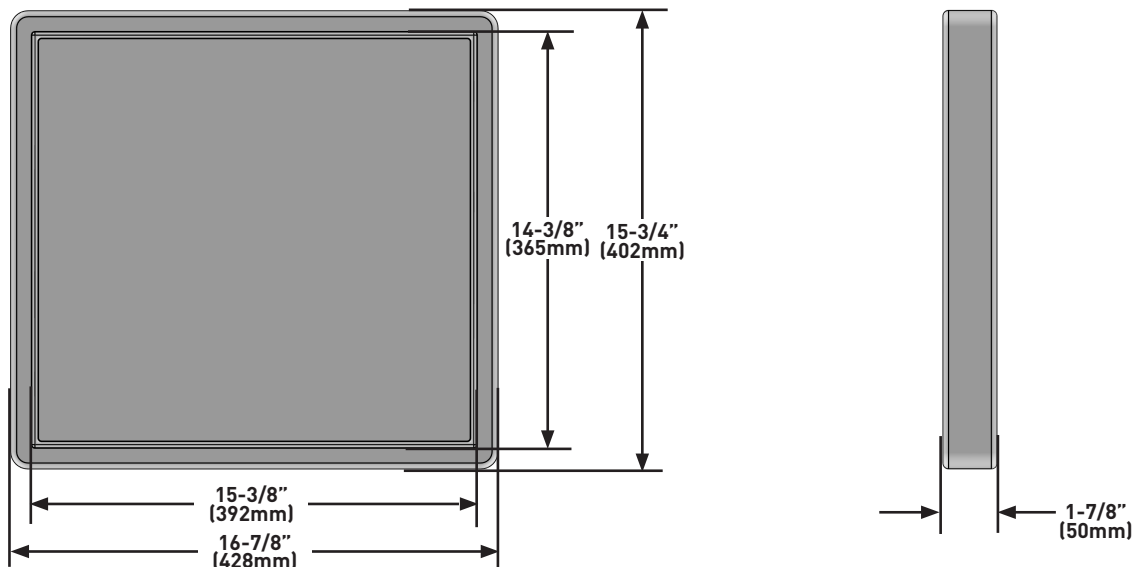

For warranty or additional information, contact:

U.S.A.
houseofrohl.com/support
1-800-777-9762

QUEBEC / MARITIMES / WESTERN CANADA
QUÉBEC / MARITIMES / OUEST CANADIEN
QUEBEC / MARITIMOS / CANADA OCCIDENTAL
houseofrohl.ca/support
1-866-473-8442

ONTARIO
houseofrohl.ca/support
1-800-287-5354