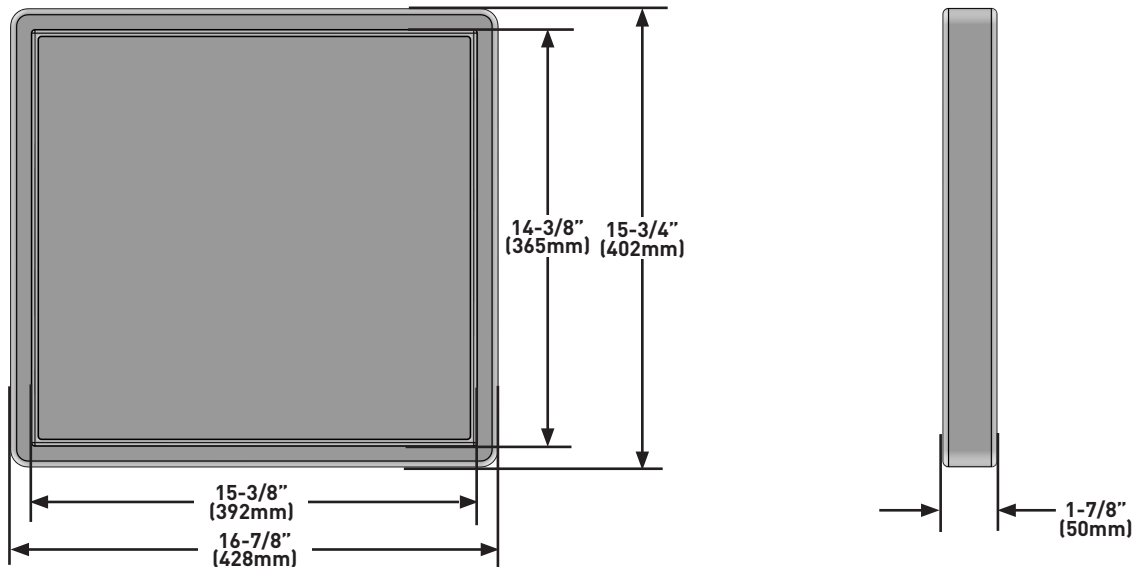

For warranty or additional information, contact:

U.S.A.
houseofrohl.com/support
1-800-777-9762

QUEBEC / MARITIMES / WESTERN CANADA
QUÉBEC / MARITIMES / OUEST CANADIEN
QUEBEC / MARITIMOS / CANADA OCCIDENTAL
houseofrohl.ca/support
1-866-473-8442

ONTARIO
houseofrohl.ca/support
1-800-287-5354