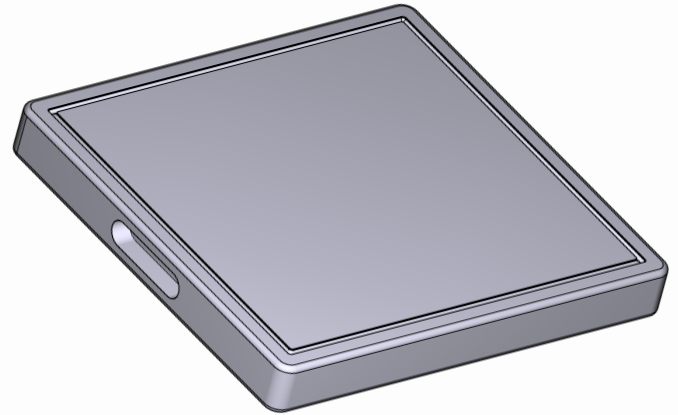

SPÉCIFICATIONS

DESCRIPTION

- Expressément conçue pour prolonger la surface de travail des éviers en acier inoxydable avec plan de travail, d'une dimension intérieure de 16 po (406 mm) de l'avant à l'arrière.
- Les éviers Rohl en acier inoxydable avec plan de travail sont dotés d'une tablette intégrée permettant d'y déposer la planche à découper de modèle CB03
- Dimensions extérieures : 402 mm (15 3/4 po) x 428 mm (16 7/8 po)
- De qualité alimentaire

MATÉRIAU

- Noyer
- Traitée à la perfection, afin d'offrir une surface robuste et durable

INSTALLATION

- Nécessite une installation « sans exposition » pour les bords et la paroi arrière de l'évier

COMPATIBILITÉ

- Compatible avec les éviers CulinarioMC (RUWUM3619WS et RUWUM4019WS)

GARANTIE

- La plupart des produits ou pièces comprend des «garanties limitées» contre les défauts de fabrication. Pour les clients des États-Unis : veuillez consulter houseofrohl.com/support; Pour les clients du Canada : veuillez consulter houseofrohl.ca/support pour connaître les conditions complètes de la garantie des produits et finis.

PLANCHE À DÉCOUPER POUR ÉVIER EN ACIER INOXYDABLE AVEC PLAN DE TRAVAIL

MODÈLES : CB03