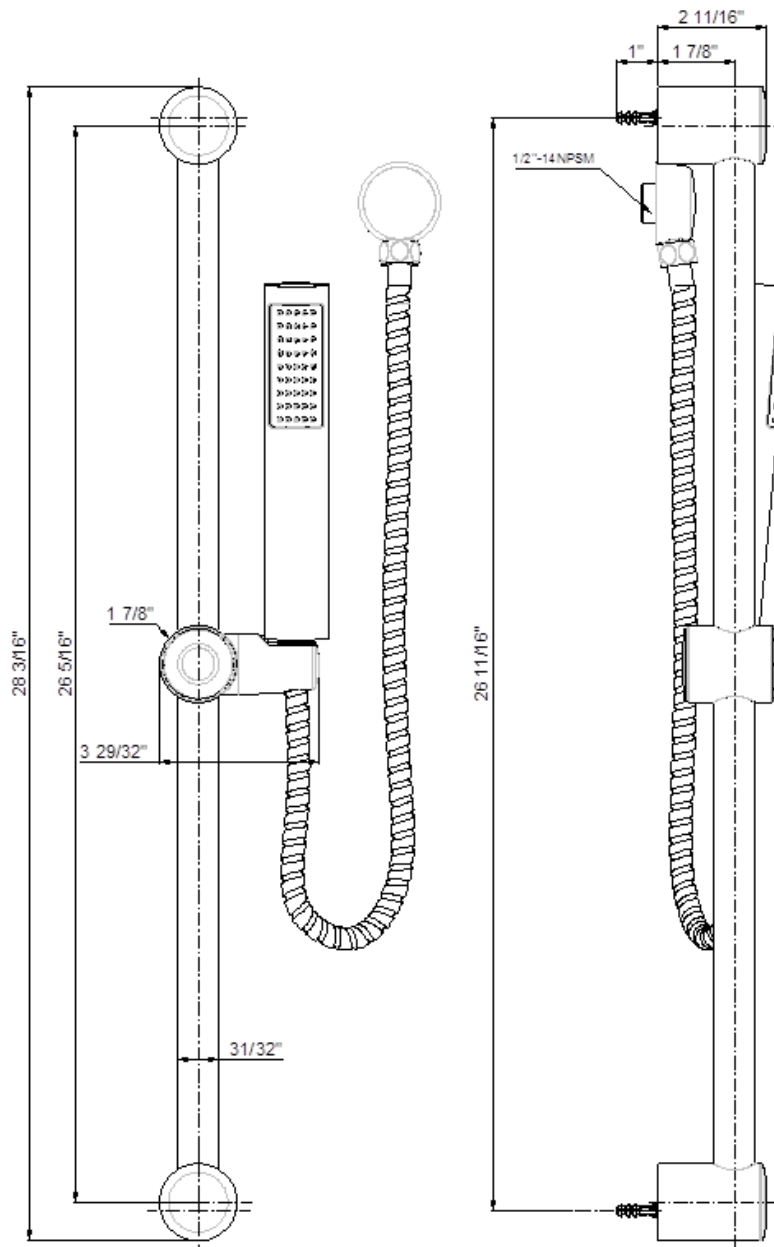

60" Personal Shower System

Système de douche individuelle de 60 po
Sistema de ducha personal de 60"

Product Specifications

LUXART®

AERRO®

LAPSYS6018-CP
LAPSYS6018-BN
LAPSYS6018-BLM
LAPSYS6018-PBB

Contact your sales representative for more information or visit our website at luxartcollection.com