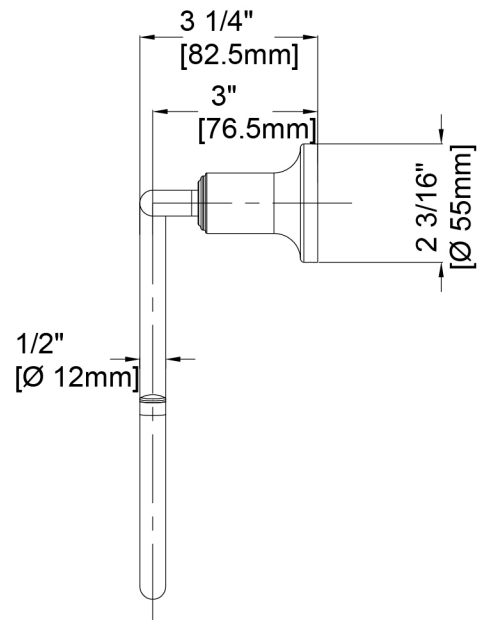

CARACTERÍSTICAS

- Coordina con la suite de Pastiche
- Incluye accesorios de montaje y pernos de sujeción
- Construcción de metal