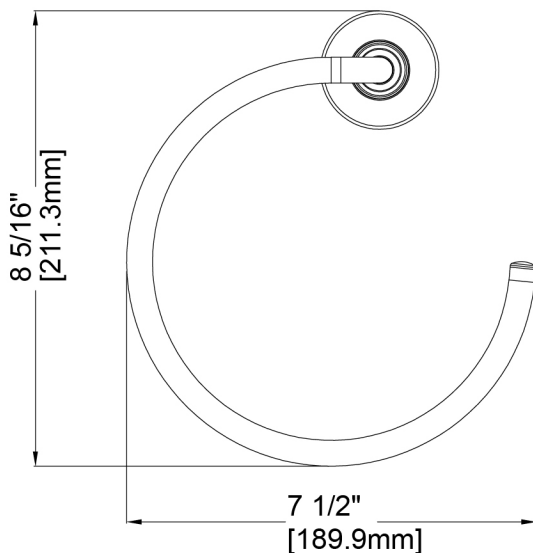

CARACTERÍSTICAS

- Coordina con la suite de Pastiche
- Incluye accesorios de montaje y pernos de sujeción
- Construcción de metal