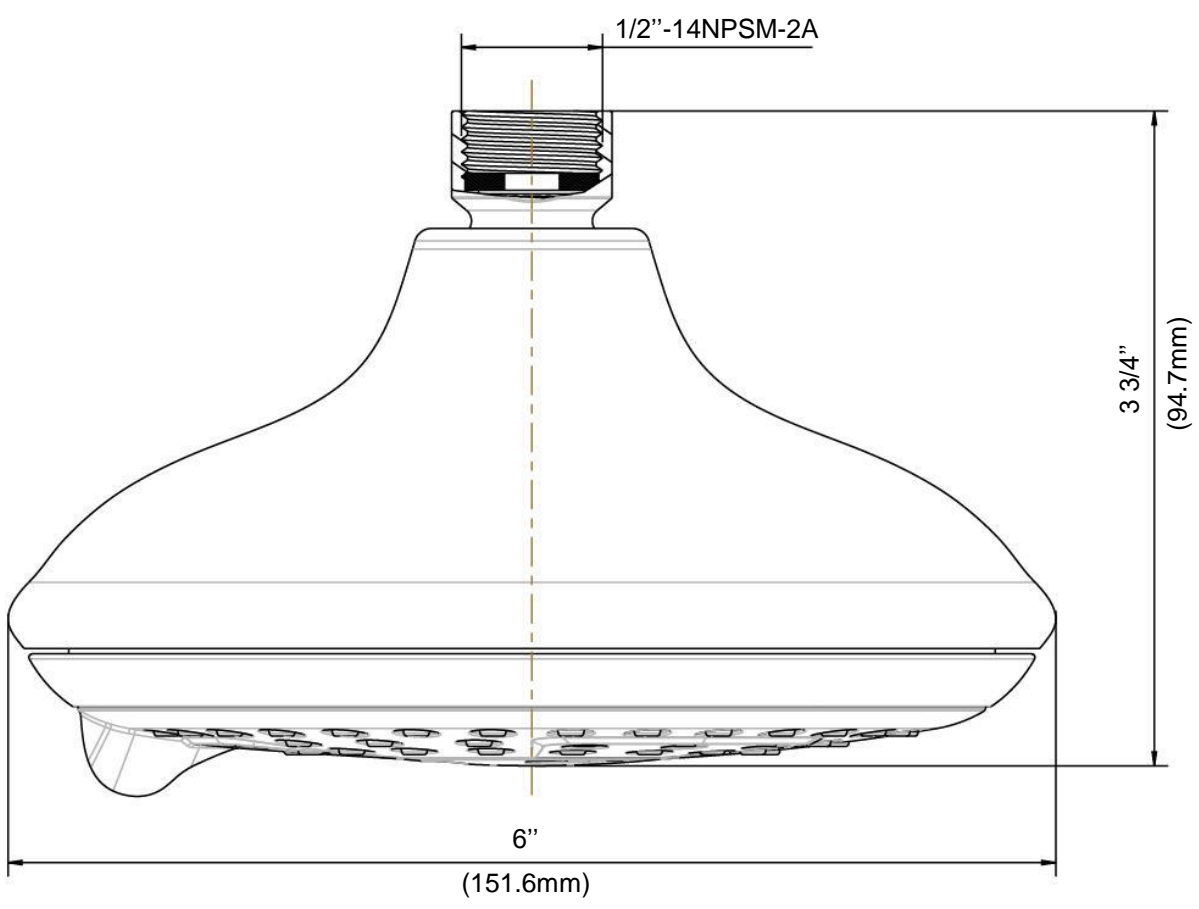

Showerhead

Pomme de douche
Ducha

Product Specifications

LUXART®

Poydras®

L3FSH18-CP
L3FSH18-BN
L3FSH18-ORB
L3FSH18-PN

FEATURES

- 1/2" -14 NPSM Connection
- Brass Ball Joint
- Integral Check Valve
- Self Cleaning Rubber Jets
- 3-Function Shower Head: Full Spray, Massage Spray, Full & Massage Spray
- Max Flow Rate: 1.8 GPM @ 80 PSI
- 100% Factory Pressure Tested

CARACTÉRISTIQUES

- Raccord NPSM ½ po-14
- Rotule en laiton
- Clapet intégré
- Pointes en caoutchouc autonettoyante
- 3-Pomme de douche à fonctions: jet plein, jet de massage, jet plein et de massage
- Débit maximum: 1,8 gal/min à 80 lb/po²
- Pression vérifiée en usine- 100%

CARACTERÍSTICAS

- Conexión de ½" - 14 NPSM
- Junta esférica de bronce
- Válvula integrada de control de reflujo
- Orificios de caucho autolimpiadora
- Ducha con 3 funciones: rociador estándar, rociador con masaje, rociador estándar con masaje
- Flujo máximo: 1,8 GPM @ 80 PSI
- Probado en fábrica bajo presión al 100%

Contact your sales representative for more information or visit our website at luxartcollection.com

Showerhead
Pomme de douche
Ducha
Product Specifications

Poydras[®]

- L3FSH18-CP**
- L3FSH18-BN**
- L3FSH18-ORB**
- L3FSH18-PN**