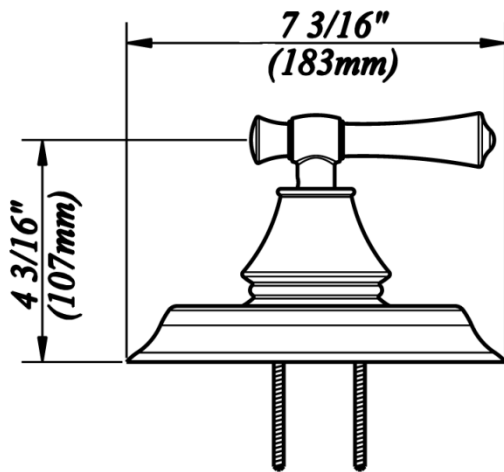

Tub & Shower Trim

Garniture pour baignoire et douche
Piezas exteriores para bañera y ducha

Product Specifications

LUXART®

Carmella® C411TOLF-CP C411TOLF-BN C411TOLF-ORB

Contact your sales representative for more information or visit our website at luxartcollection.com