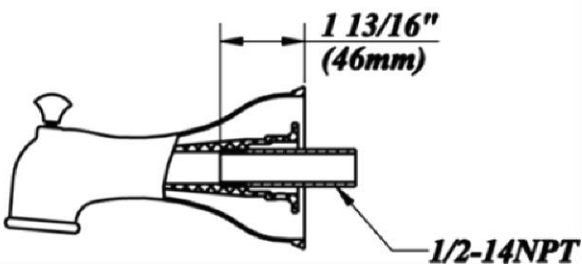

Tub & Shower Trim

Garniture pour baignoire et douche
Piezas exteriores para bañera y ducha

Product Specifications

LUXART®

Carmella® C411TOLF-CP C411TOLF-BN C411TOLF-ORB

Contact your sales representative for more information or visit our website at luxartcollection.com