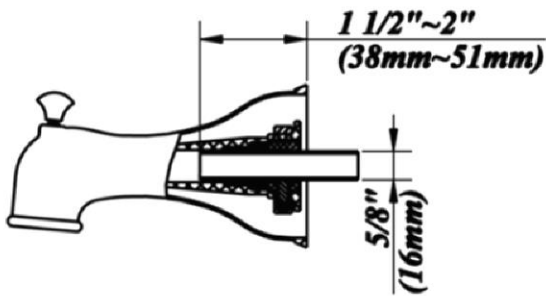

Tub & Shower Trim

Garniture pour baignoire et douche
Piezas exteriores para bañera y ducha

Product Specifications

LUXART®

Carmella® C411TOLF-CP C411TOLF-BN C411TOLF-ORB

Contact your sales representative for more information or visit our website at luxartcollection.com